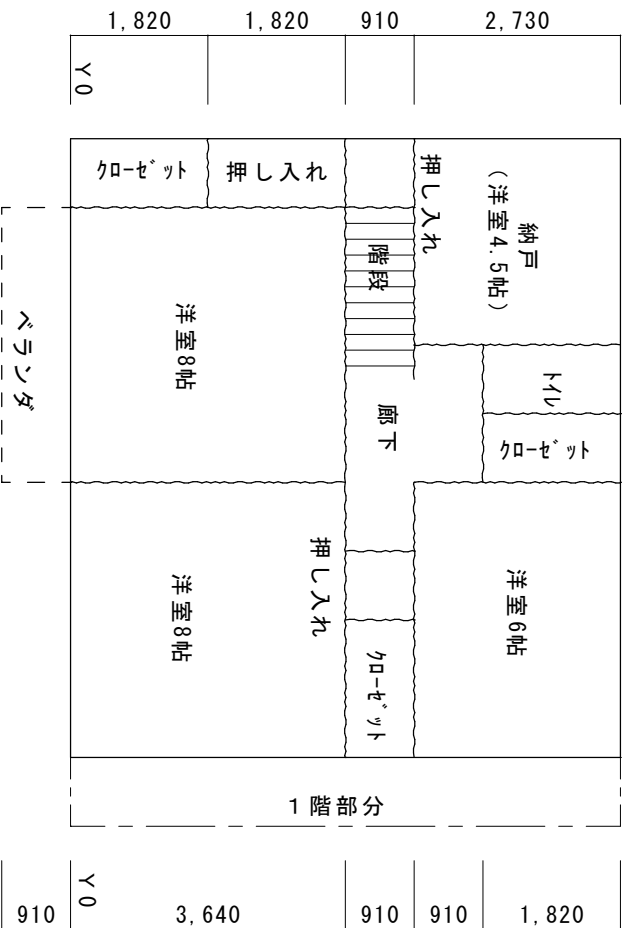

床面積 66.24㎡
 20.00坪
 外周延長 32.76m

図名	配置図兼1階平面図
縮尺	1/100
図番	1/2

床面積59.62㎡
 18.00坪

外周延長30.94m

図名	2階平面図	
縮尺	1/100	図番
		2/2

縮尺	1/100	図番	/
図名			